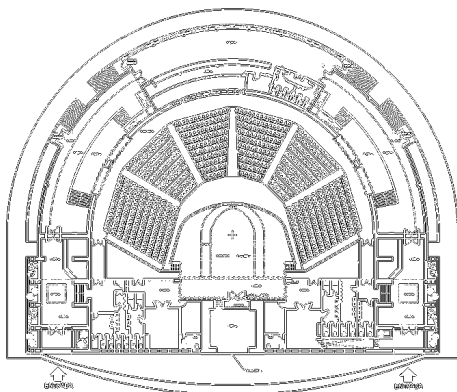

TEATRO AUDITORIO CASA DE CAMPO

Madrid Destino